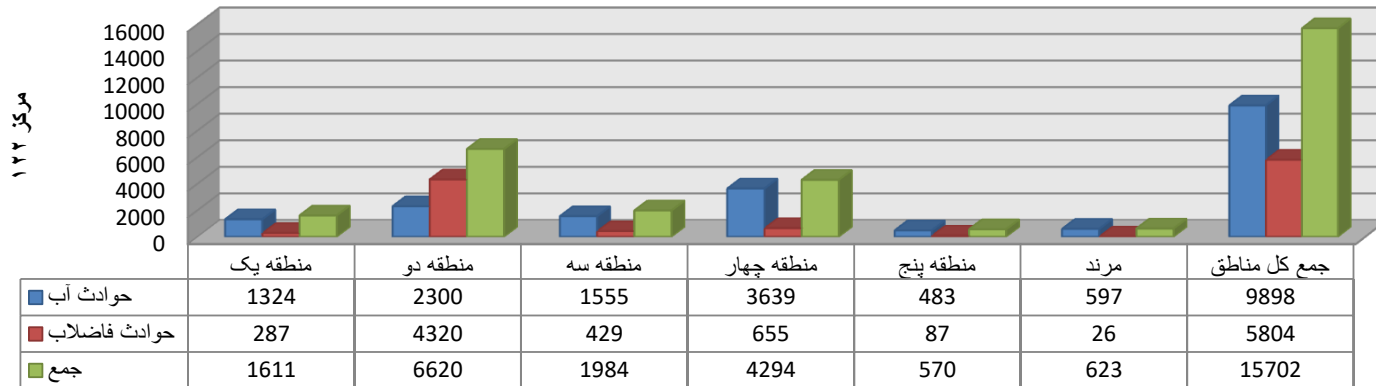

حوادث ثبت شده سه ماهه اول سال ۱۴۰۲

تنظیم : سهیل غزنوی

تهیه شده در : مرکز مدیریت ارتباط با مشتریان (۱۲۲)